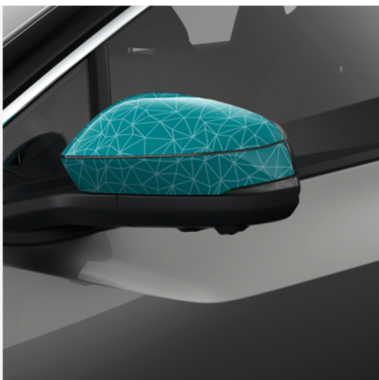

TOYOTA TOYOTA BZ4X PAPILDOMOS ĮRANGOS KAINORAŠTIS

Veidrodėlių gaubtų apsauginė plėvelė

Kaina - nuo 109€

Mėnesio įmoka nuo 2€/per mėnesį